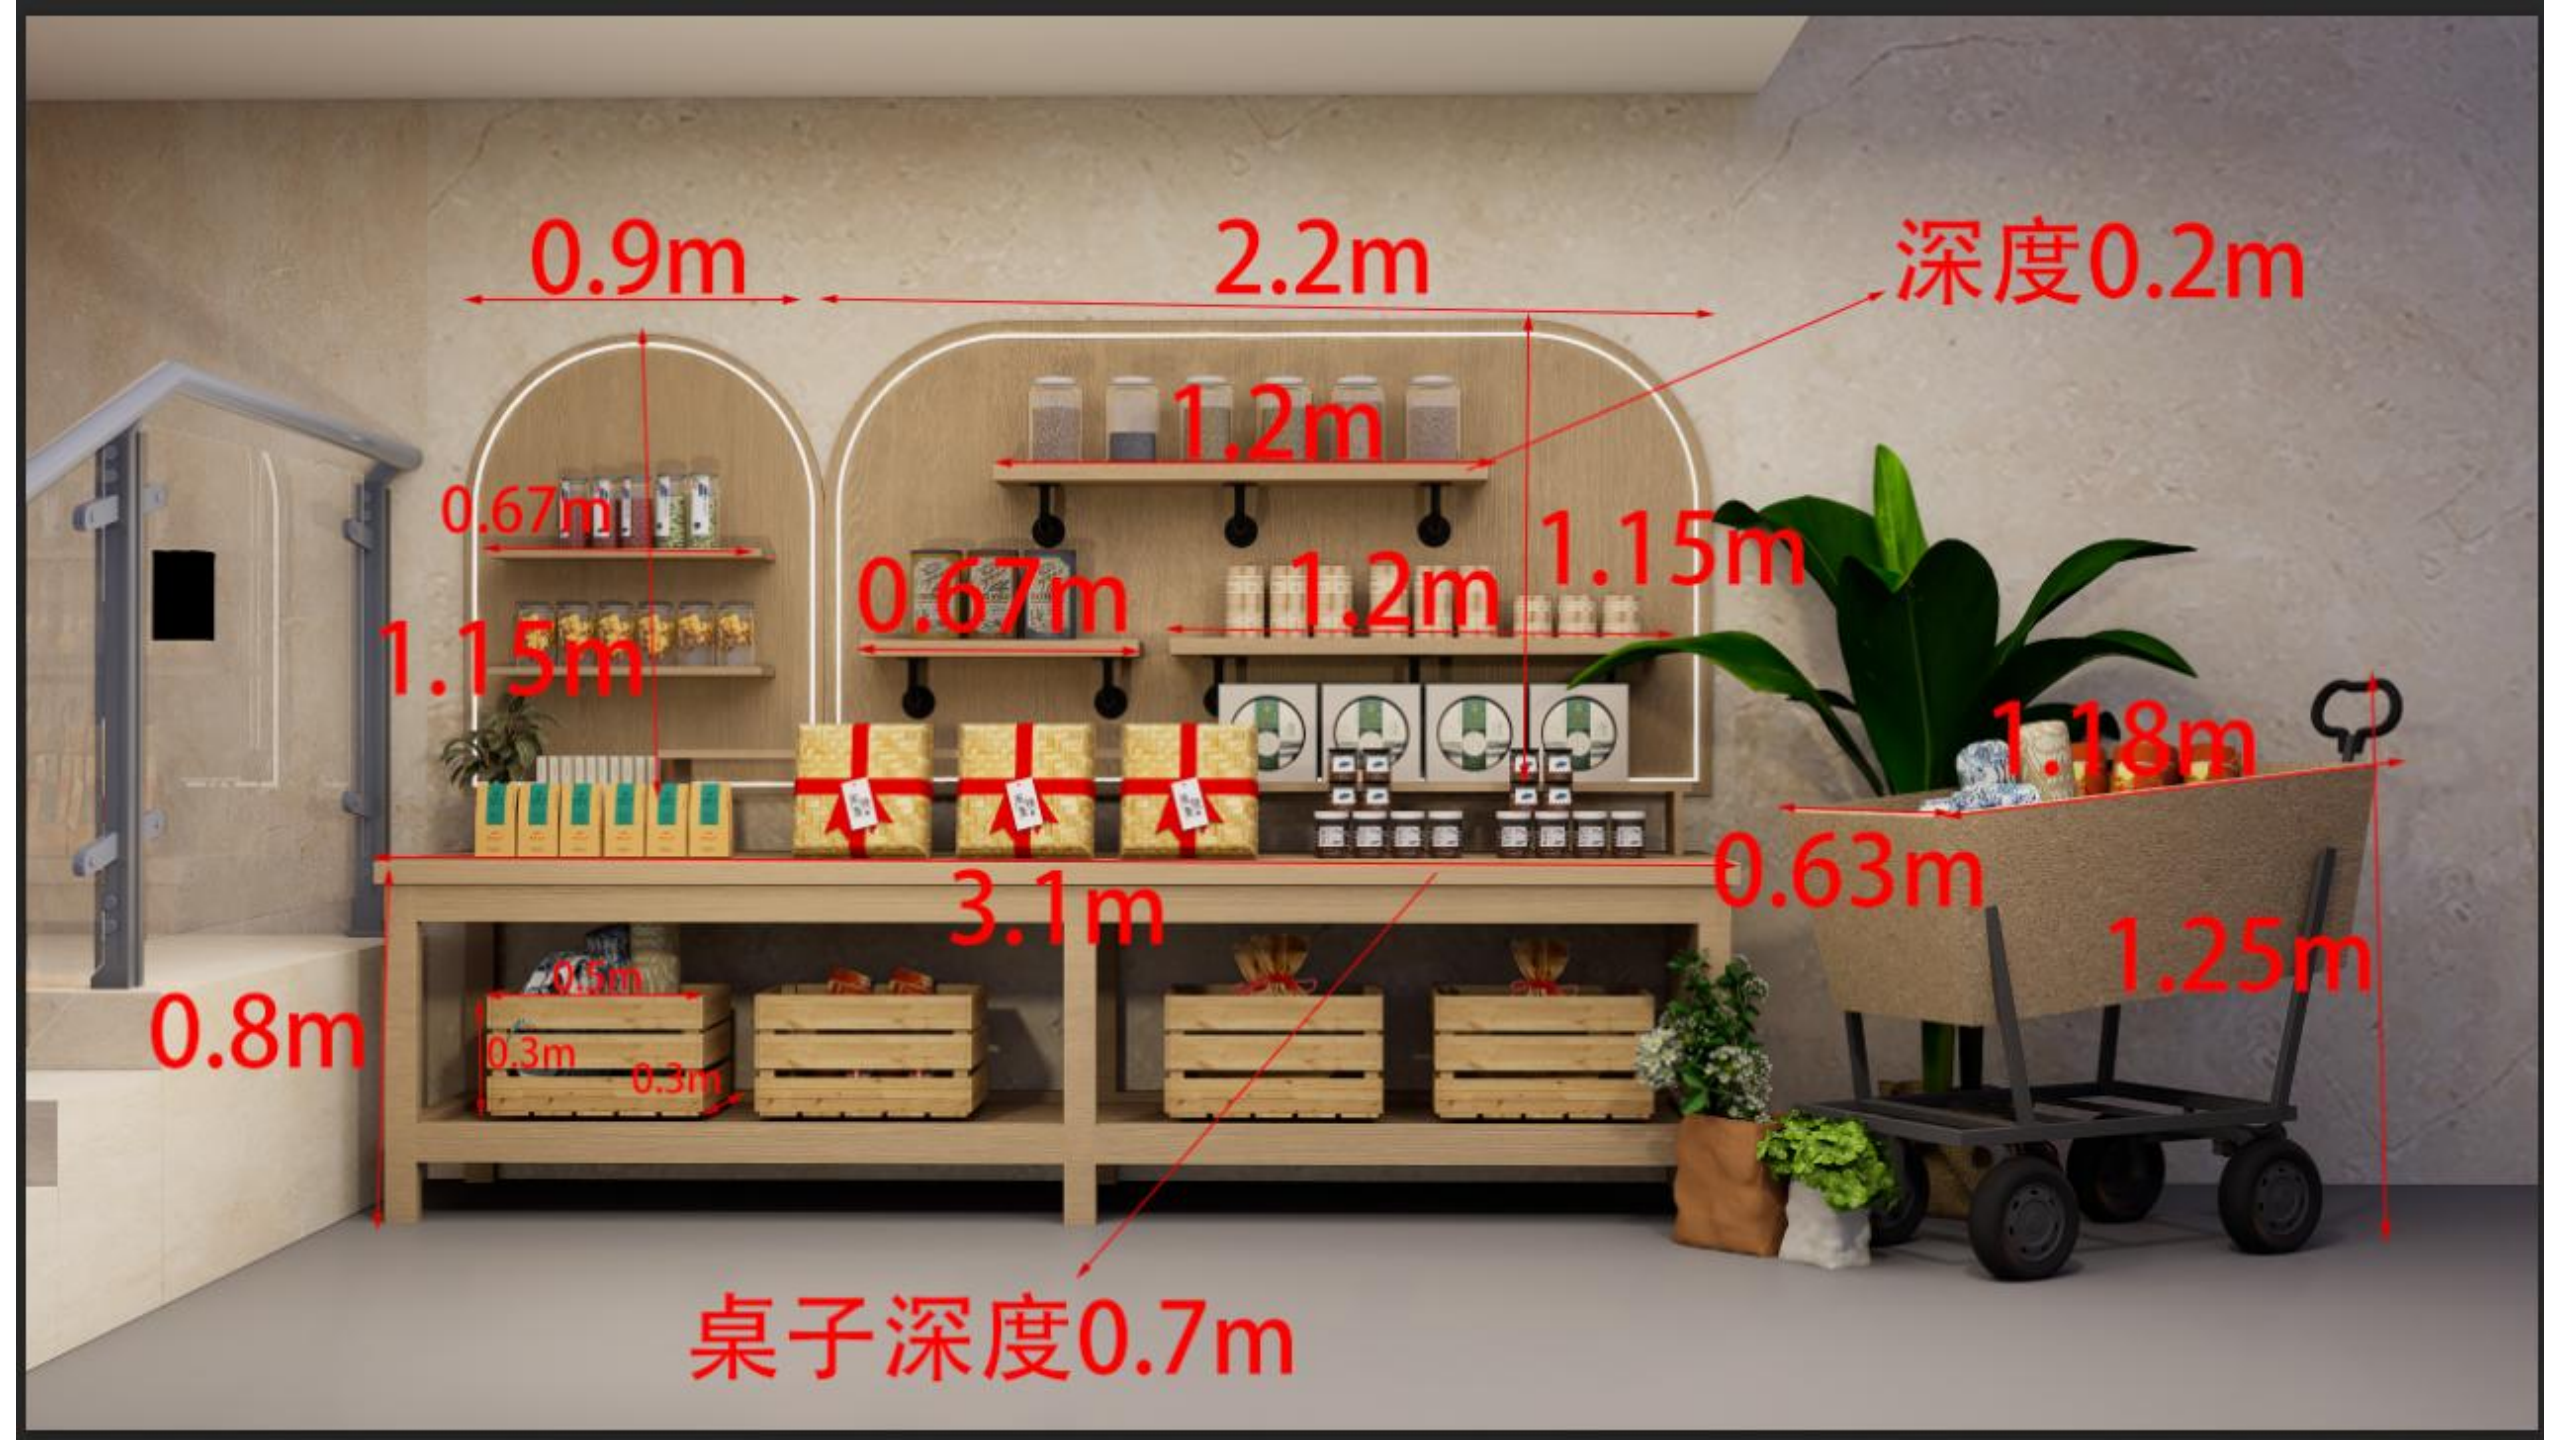

万千美好

合肥科学岛国际学术交流中心 文创展区及酒廊外围包装方案

大厅文创展区

自助餐厅售卖区

0.9m

2.2m

深度0.2m

1.2m

1.25m

0.8m

0.5m

0.3m

0.3m

桌子深度0.7m

酒廊外围包装

島上
Island Coffee
咖啡