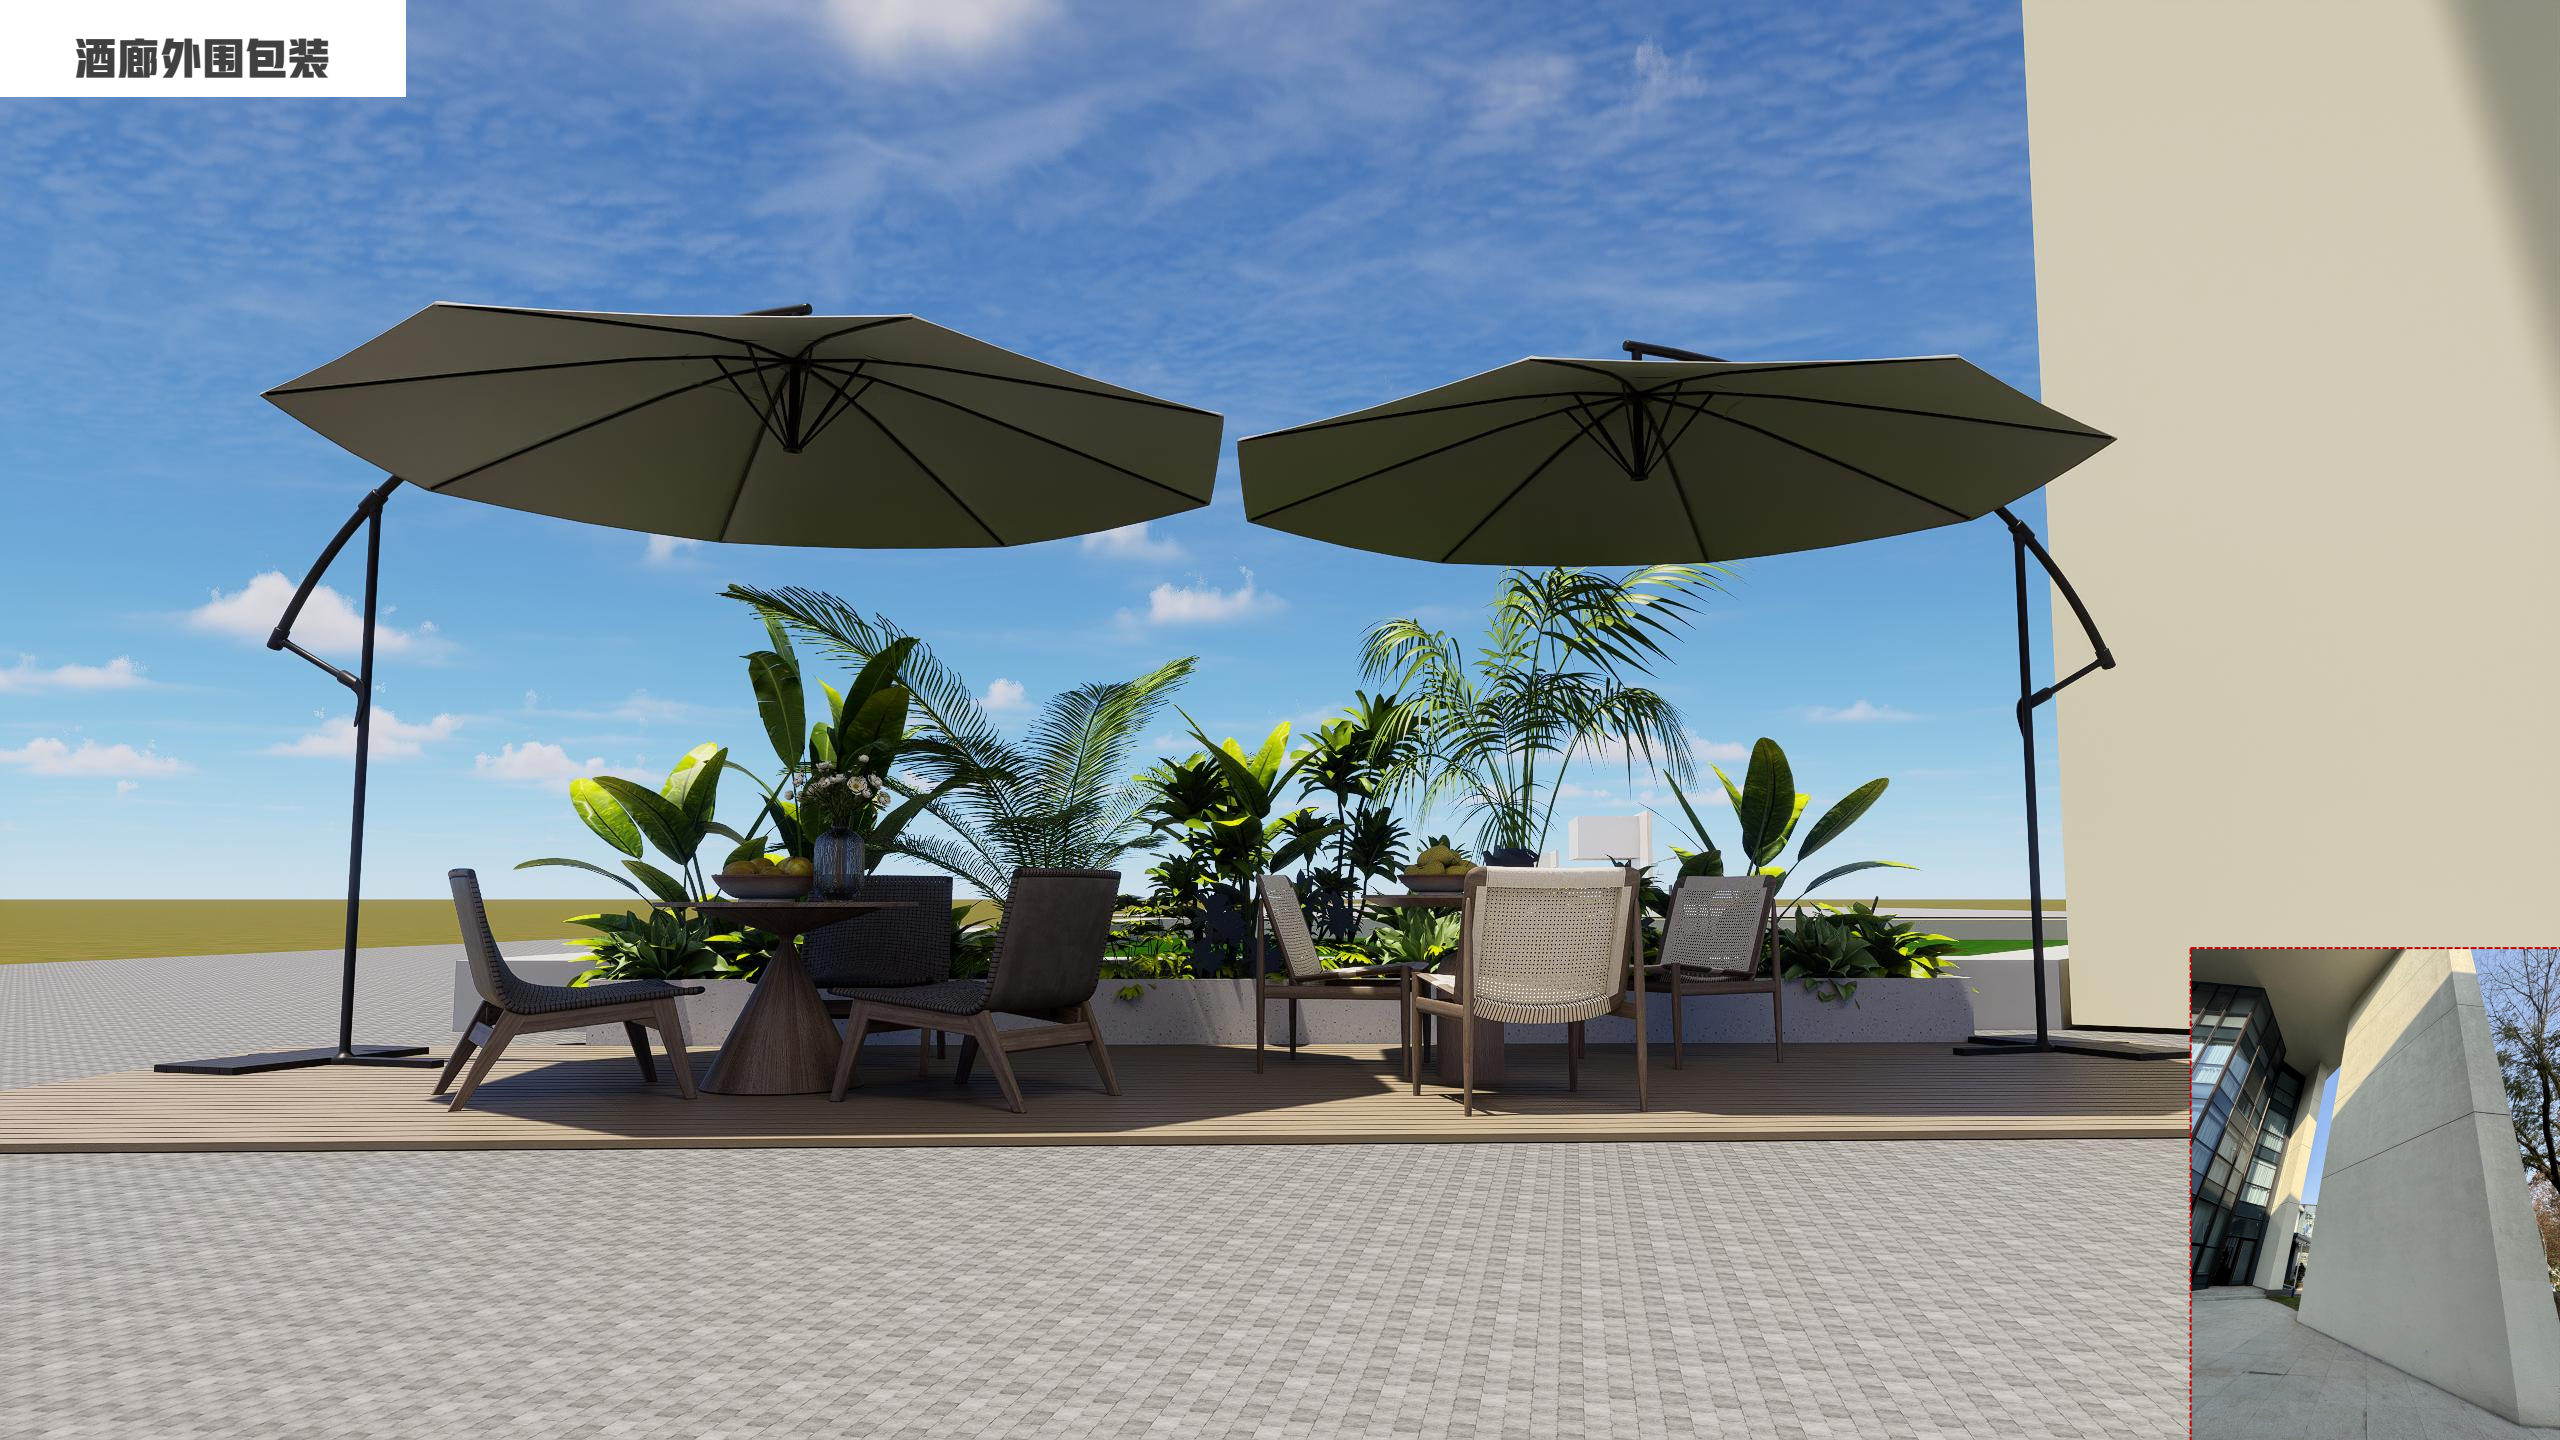

万千美好

合肥科学岛国际学术交流中心 文创展区及酒廊外围包装方案

大厅文创展区

自助餐厅售卖区

0.9m

2.2m

深度0.2m

1.2m

1.25m

0.8m

0.5m

0.3m

0.3m

桌子深度0.7m

酒廊外围包装

島上
Island Coffee
咖啡